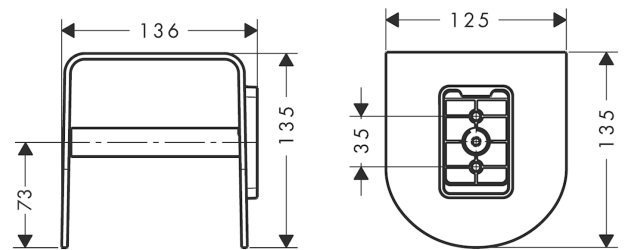

#### Description

#### Scale drawing

**Axor Urquiola**

**Roll holder**

Surfaces: **chrome**

Article Number: **42436000**