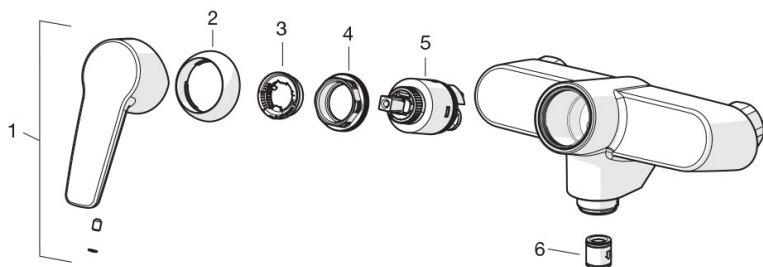

Reserve dele

SP3970

	Kode	VVS (Denmark)
01	1000801V	745131638
02	601967V	745131642
03	601973V	745131643
04	601968V	745131644
05	601969V	745131645
06	601989V	745131648