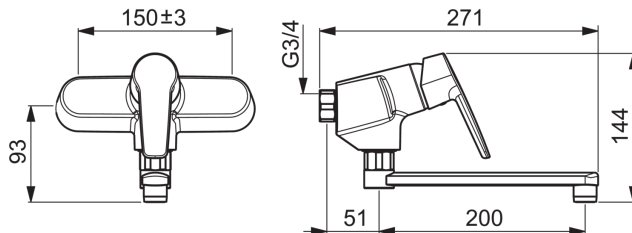

Tekniske data

Flow attributter

Vandmængde ved 300 kPa	0.23 l/s
Tryk tab (0.2 l/s)	230 kPa

Tekniske egenskaber

Varmtvandsforsyning	max. +80°C
Arbejdstryk	50 - 1000 kPa

Bestemmelser

Støjklasse	I (ISO 3822) Oras lab.
------------	-------------------------------