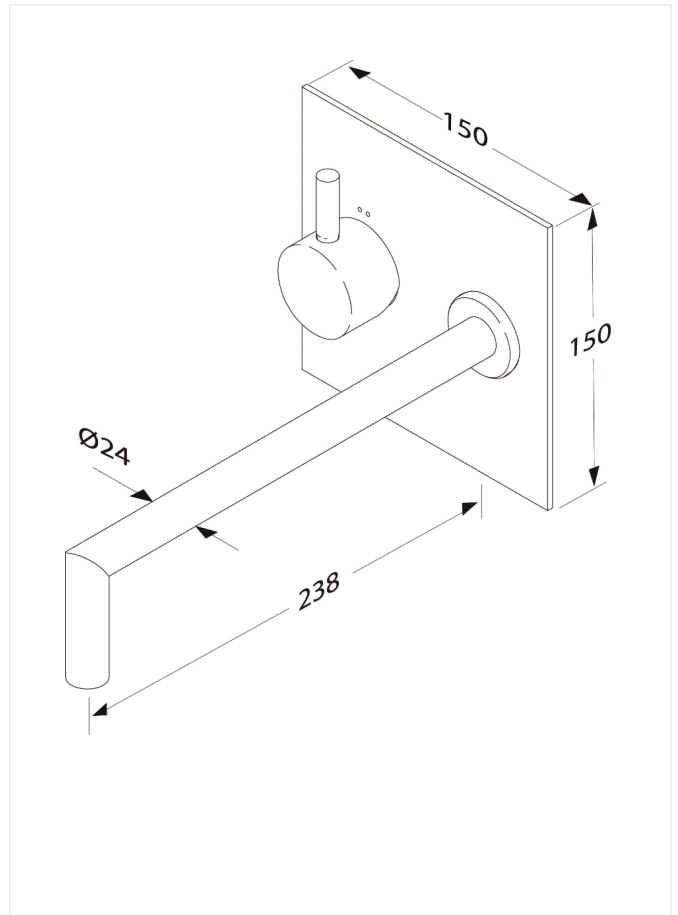

A6

Indbygningsarmatur til køkken

Varenummer: F1141AA

VVS: 709162104

Varianter:

Børma A6 Indbygningsarmatur til køkken/håndvask – F1141AA / 709162.104

Type: 1-grebs armatur til indbygning, med keramisk kartouche med mulighed for temperaturbegrænsning. Med pindegreb i metal, pindlængde 27 mm. Tilslutninger 1/2"

Overflade: Krom

Mål: Indbygningsdybde 60 mm, tudfremspring 238 mm.

Husk hus for pex, 1 sæt pr. armatur VVS nr. 74.5116.880