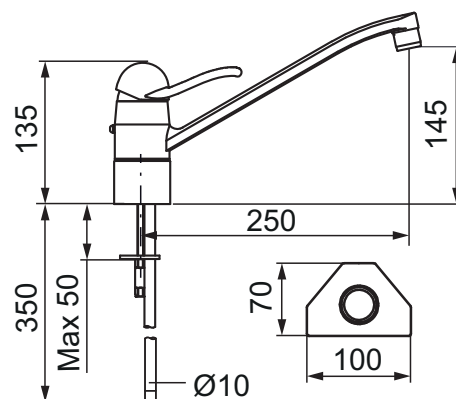

Etgrebsarmatur, 9000-serien

Sikrings- type/familie AA

- Til køkkenvask.
- Med Soft Closing System og keramisk tætning.
- Lav svingtud 110°, længde 250 mm.
- **5 års trykgaranti**

FM Mattsson 9000 til køkkenet har et harmonisk og tidløst design. Det er med varmtvandsspærre, justerbar volumenbegrænser, soft closing og keramisk tætning som standard, hvilket eliminerer såvel risikoen for skoldningsskader som skadelige trykstød i rørene. Hensynet til brugeren og det populære design har gjort det til Danmark's mest solgte blandingsbatteri gennem mange år.