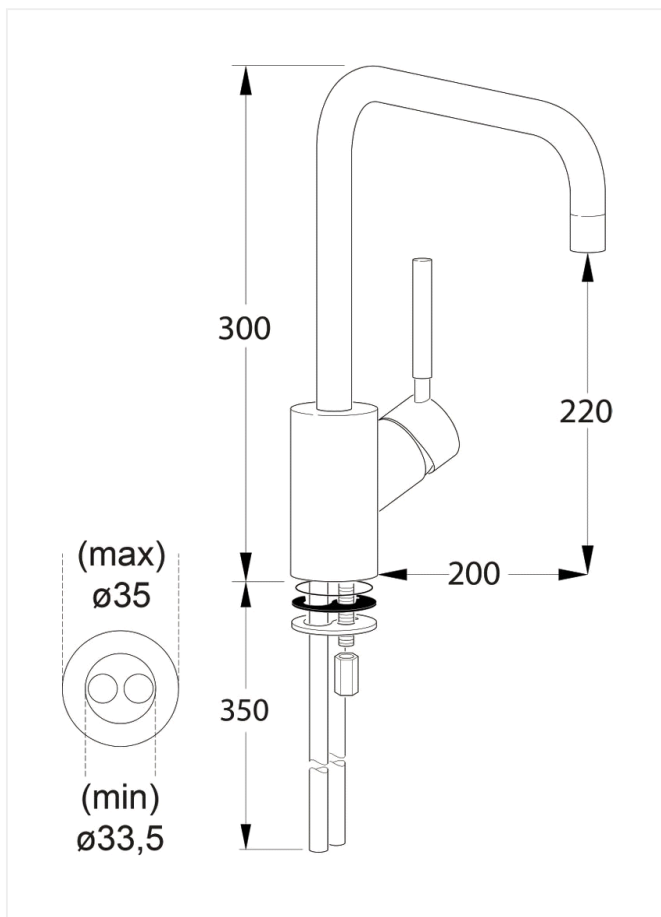

#### Børma A5 Køkkenarmatur F1120AA /70.5728.104

**Type:** Et-grebsarmatur til køkken, med høj U-tud, med keramisk kartouche der kan temperaturbegrænses. Integreret messingsæde i armaturkrop. Med pindegreb i metal. Koldtvandskartouche, starter i 100% koldt vand fra normal lukket position. Til montering med eller uden bordring.

**Overflade:** Krom

**Mål:** Tudfremspring 200 mm, højde til tududløb 220 mm.

**Trykgruppe:** 300 kPa, normal vandstrøm  $q_n = 0,2$  l/s. Støjgruppe 2.

#### Børma A5 Køkkenarmatur F1120XJ / 70.5728.117

**Type:** Et-grebsarmatur til køkken, med høj U-tud, med keramisk kartouche der kan temperaturbegrænses. Integreret messingsæde i armaturkrop. Med pindegreb i metal. Koldtvandskartouche, starter i 100% koldt vand fra normal lukket position. Til montering med eller uden bordring.

**Overflade:** Børstet Krom

**Mål:** Tudfremspring 200 mm, højde til tududløb 220 mm.

**Trykgruppe:** 300 kPa, normal vandstrøm  $q_n = 0,2$  l/s. Støjgruppe 2.