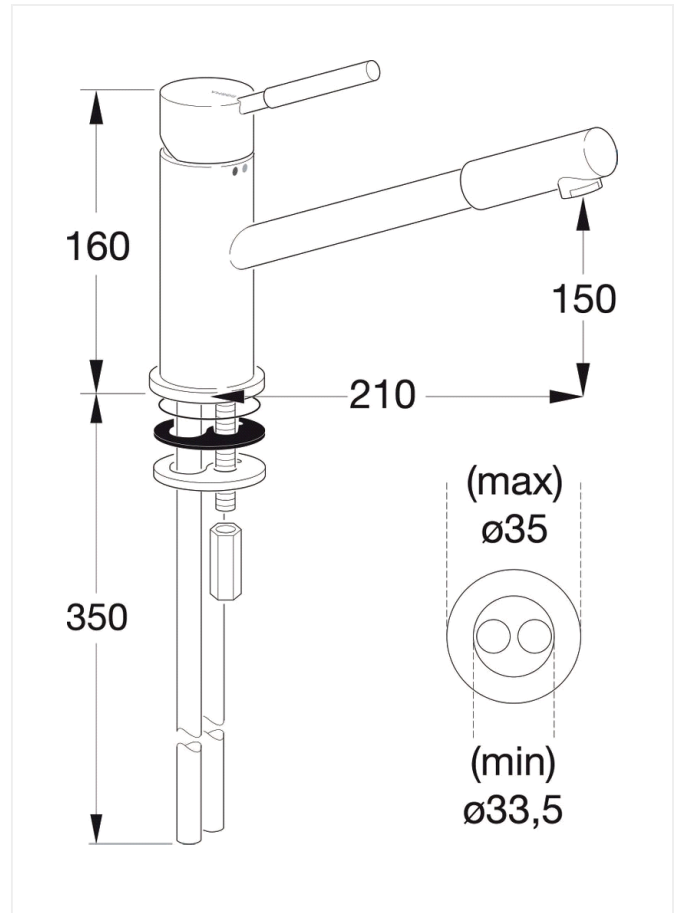

A3

Køkkenarmatur

Varenummer: F1115AA

VVS: 705724104

Varianter:

Børma A3 køkkenarmatur – F1115AA/705721.104

Type: Etgrebsarmatur til køkken, med keramisk kartouche der kan temperaturbegrænses. Integreret messingsæde i armaturkrop. Med pindegreb i metal, pindlængde 80 mm. Til montering med eller uden bordring

Overflade: Krom

Mål: Tudfremspring 210 mm, højde til tududløb 150 mm

Trykgruppe: 300 kPa, normal vandstrøm $q_n = 0,2$ l/s. Støjgruppe 1.