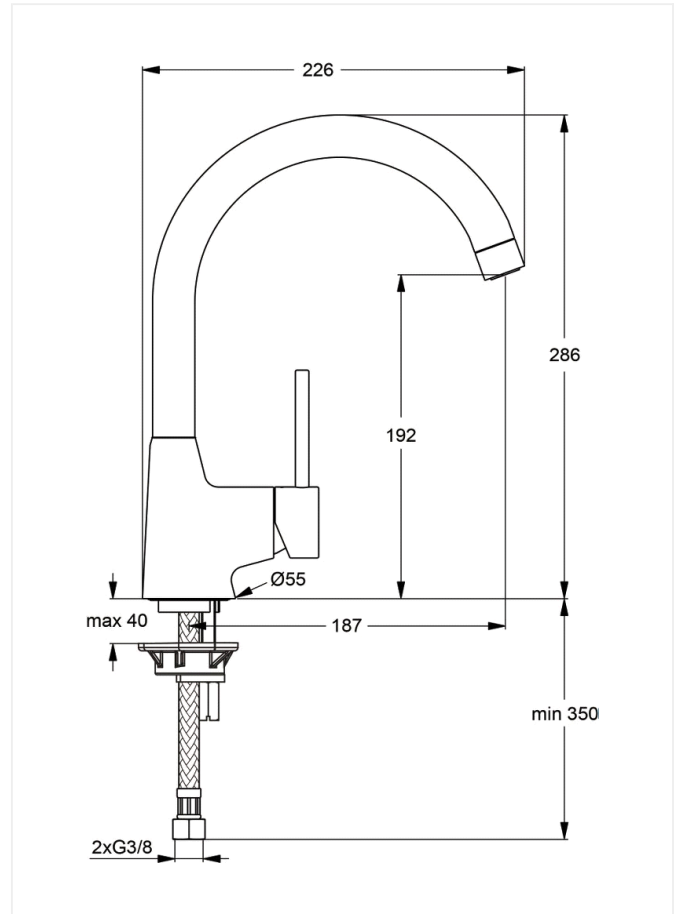

Nora

Køkkenarmatur

Varenummer: F1721AA

VVS: 705718104

Varianter:

IS nr. B9328AA

Nora Køkkenarmatur – F1721AA/705718.104 (B9328AA)

Type: Etgrebsarmatur til køkken, med keramisk kartouche med mulighed for temperaturbegrænsning. Pindegreb for nem håndtering. Tilgange G3/8" flexslanger.

Overflade: Krom

Mål: Tudfremspring 187 mm, tudhøjde 192 mm

Trykgruppe: 300 kPa, normal vandstrøm $q_n = 0,2$ l/s. Støjgruppe 2.