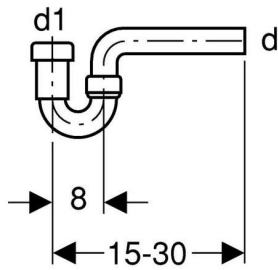

**Vandlåse**

---

**Tekniske data**

Materiale PP

---

**Artikel**

Varenummer	VVS-nr.	dØ mm	d1Ø mm	Farve
152.418.11.1	188965030	40	40	Alpinhvid
152.419.11.1	188965000	50	40	Alpinhvid